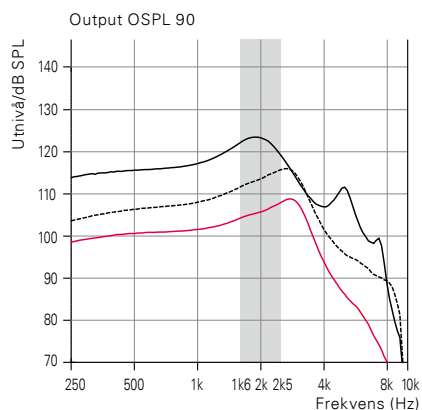

JU 9|7 PR
85-Högtalarenhet

JU 9|7 PR
60-Högtalarenhet

— Mätningar med 100-Högtalarenhet
- - - Mätningar med 85-Högtalarenhet
— Mätningar med 60-Högtalarenhet

2CC COUPLER

EAR SIMULATOR

2CC COUPLER

EAR SIMULATOR