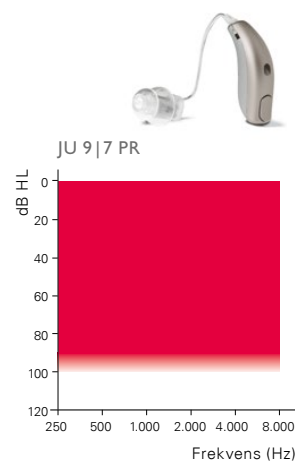

PICO RITE 85-HÖGTALARENHET

PICO RITE 100-HÖGTALARENHET

Audio Efficiency™

Tal

- ChannelFree™
- Speech Cue Priority™
- Frequency Composition™
- True Directionality™*
- intelligent VK

Komfort

- Adaptiv återkopplingshantering Plus
- Adaptiv brusreducering Plus
- Transientreducering
- Efterklangreduktion*
- Binaural koordinering