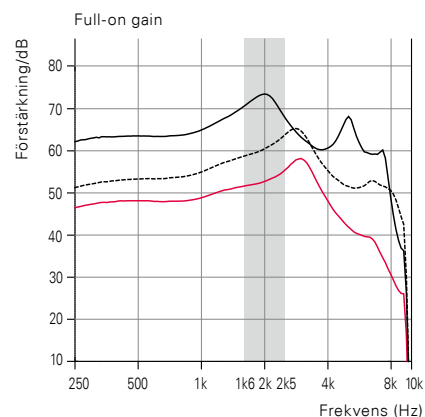

JU 9|7 PR
85-Högtalarenhet

JU 9|7 PR
60-Högtalarenhet

— Mätningar med 100-Högtalarenhet
- - - Mätningar med 85-Högtalarenhet
— Mätningar med 60-Högtalarenhet

2CC COUPLER

EAR SIMULATOR

2CC COUPLER

EAR SIMULATOR