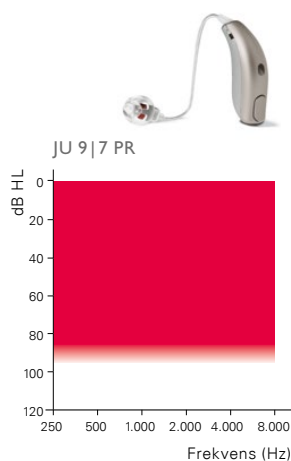

PICO RITE 85-HÖGTALARENHET