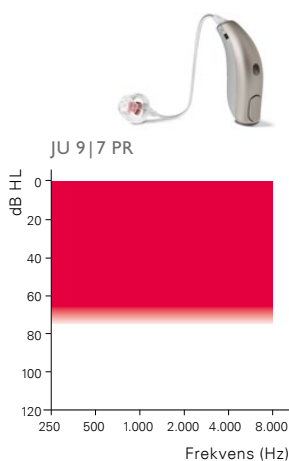

Produktinformation

JUNA 9 | 7 PICO RITE

Juna Pico RITE är en diskret modell som passar för milda till grava hörselnedsättningar. Juna Pico RITE anpassas med miniFit högtalarenheter och domer vilket inkluderar tre olika styrkeklasser och ett brett urval av

insatser. Juna Pico RITE är baserad på Bernafons audiologiska plattform "Audio Efficiency™" med förstaklassiga funktioner. Juna är också kompatibel med alla Bernafons trådlösa tillbehör.

PICO RITE 60-HÖGTALARENHET