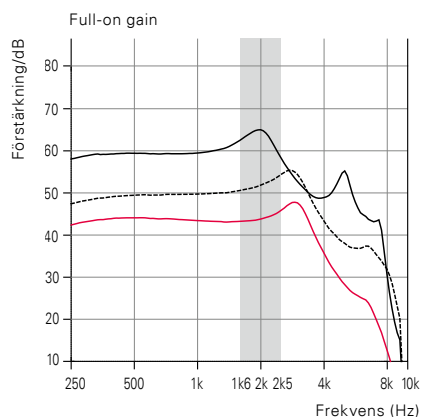

JU 9|7 PR
85-Högtalarenhet

JU 9|7 PR
60-Högtalarenhet

— Mätningar med 100-Högtalarenhet
- - - Mätningar med 85-Högtalarenhet
— Mätningar med 60-Högtalarenhet

2CC COUPLER

EAR SIMULATOR

2CC COUPLER

EAR SIMULATOR