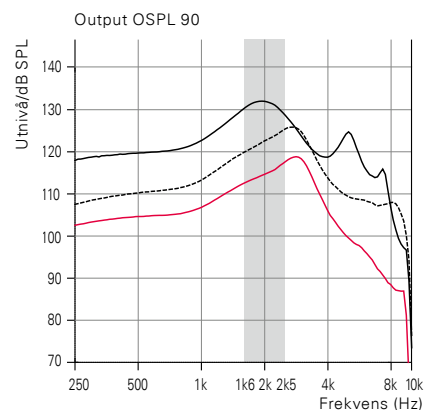

JU 9|7 PR
85-Högtalarenhet

JU 9|7 PR
60-Högtalarenhet

— Mätningar med 100-Högtalarenhet
- - - Mätningar med 85-Högtalarenhet
— Mätningar med 60-Högtalarenhet

2CC COUPLER

EAR SIMULATOR

2CC COUPLER

EAR SIMULATOR