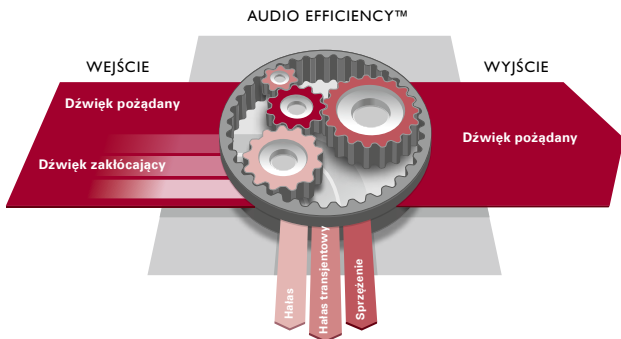

- wyjątkową jakość dźwięku i najwyższą zrozumiałość mowy;
- niedościgniony komfort słuchania;
- niezwykłą łatwość obsługi.

W domu. W pracy. W ruchu.

EFEKTYWNOŚĆ

Precyzja szwajcarskiego zegarka

Dostępna w Chronos Technologia Audio Efficiency™ gwarantuje jednocześnie maksymalną zrozumiałość mowy oraz niedościgniony komfort słuchowy. Jedną z głównych funkcji Audio Efficiency™ jest eliminacja dźwięków niepożądanych, dzięki czemu możliwe jest precyzyjne wzmocnienie tych sygnałów, które chcemy wyraźnie usłyszeć.

Na następnych stronach niniejszej broszury opisano poszczególne systemy wchodzące w skład Audio Efficiency™.

Technologia przetwarzania **ChannelFree™** analizuje sygnał aż 20.000 na sekundę, dzięki temu najsubtelniejsze segmenty mowy wzmacniane są z niezwykłą precyzją.

Układ Adaptacyjnej Redukcji Sprzężeń Plus identyfikuje, a następnie niezwłocznie tłumi sprzężenia akustyczne, zanim spostrzeże je Użytkownik.

Redukcja Hałasów Transjentowych

zapewnia skuteczną
redukcję hałasów o
charakterze impulsowym.