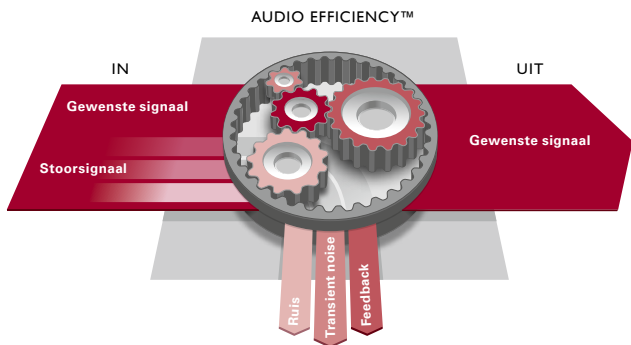

- uitstekend spraakverstaan;
- optimaal luistercomfort;
- gebruiksgemak.

Thuis. Op het werk. In het dagelijkse leven.

PRESTATIE

Met de precisie van een Zwitsers uurwerk

De Audio Efficiency™ technologie zorgt voor een soepele werking van ultramoderne oplossingen voor spraakverstaan en comfort. Eerst worden alle ongewenste storingen uit het signaal verwijderd, waarna precies datgene overblijft dat u wel wenst te horen:

Lees meer over de belangrijkste functies van Audio Efficiency™ op de volgende pagina's.

ChannelFree™ signaalbewerking analyseert spraakinformatie met een snelheid van 20.000 keer per seconde en versterkt daarmee de kleinste en zachtste delen van spraak.

True Directionality™ zorgt voor een betere beleving van uw omgeving. Het bootst de werking van uw oorschelp na: door lage en hoge tonen te filteren versterkt het een natuurlijke geluidsbeleving.

VERRIJKEN